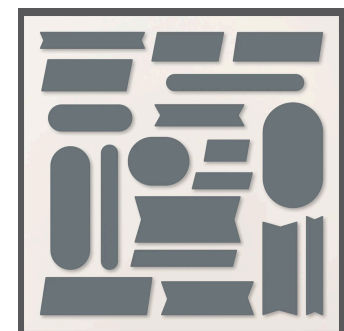

**DIES**

**SCENIC ADVENTURE DIES**  
165467 | \$31.00  
11 dies

**MORE MESSAGES BUNDLE**

**165473 | \$52.00**

**STAMPS**

**MORE MESSAGES STAMP SET**  
156471 | \$25.00  
1 cling stamps

**DIES**

**MORE MESSAGES DIE**  
165472 | \$33.00  
1 die